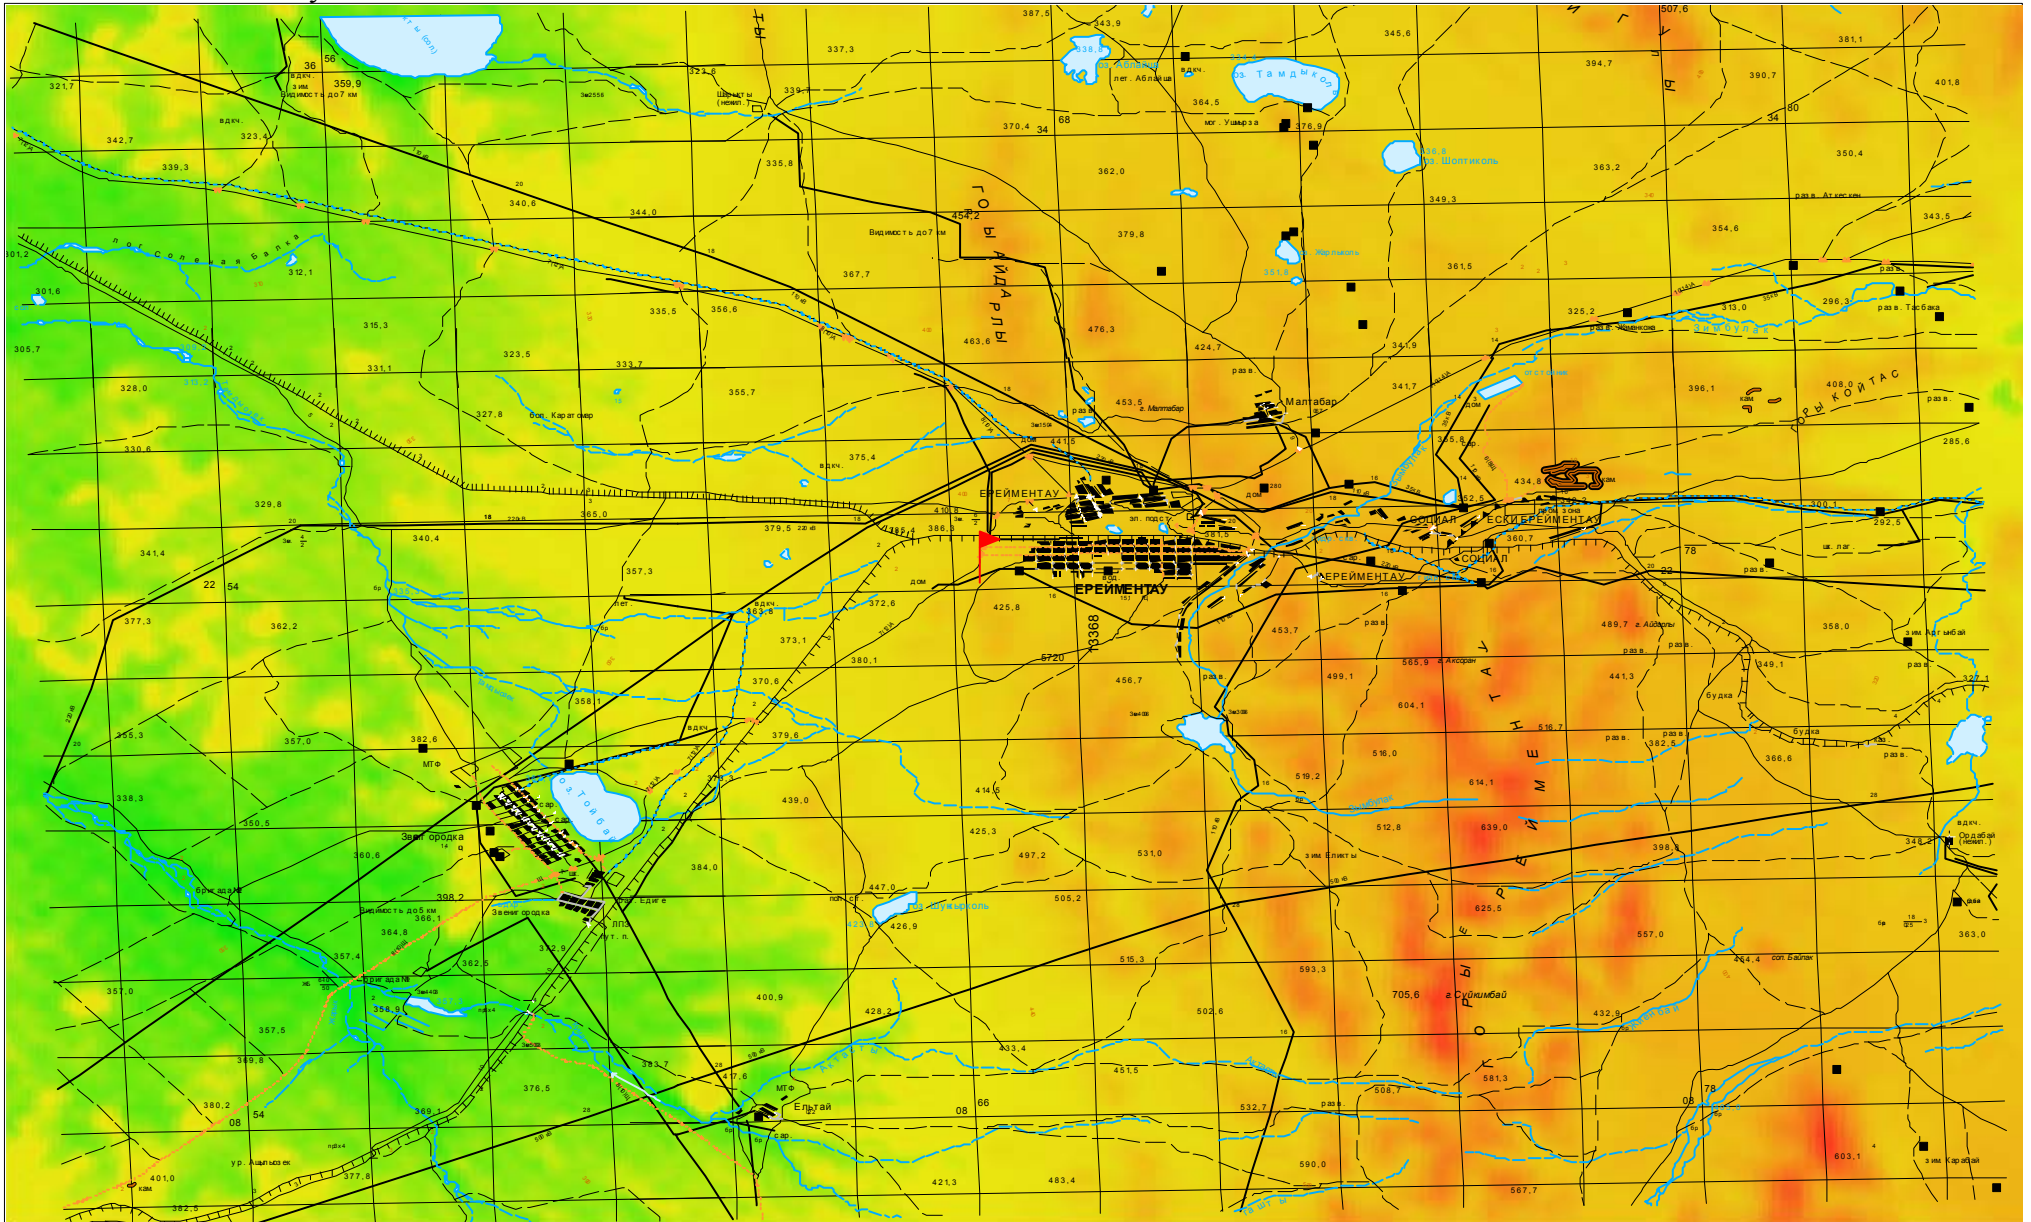

Ermentau. Akmolinskaya oblast.

Шкала скоростей ветра на высоте 80 м над поверхностью земли.

 Meteomast

**> 8 m/s**

**7 - 8 m/s**

**6 - 7 m/s**